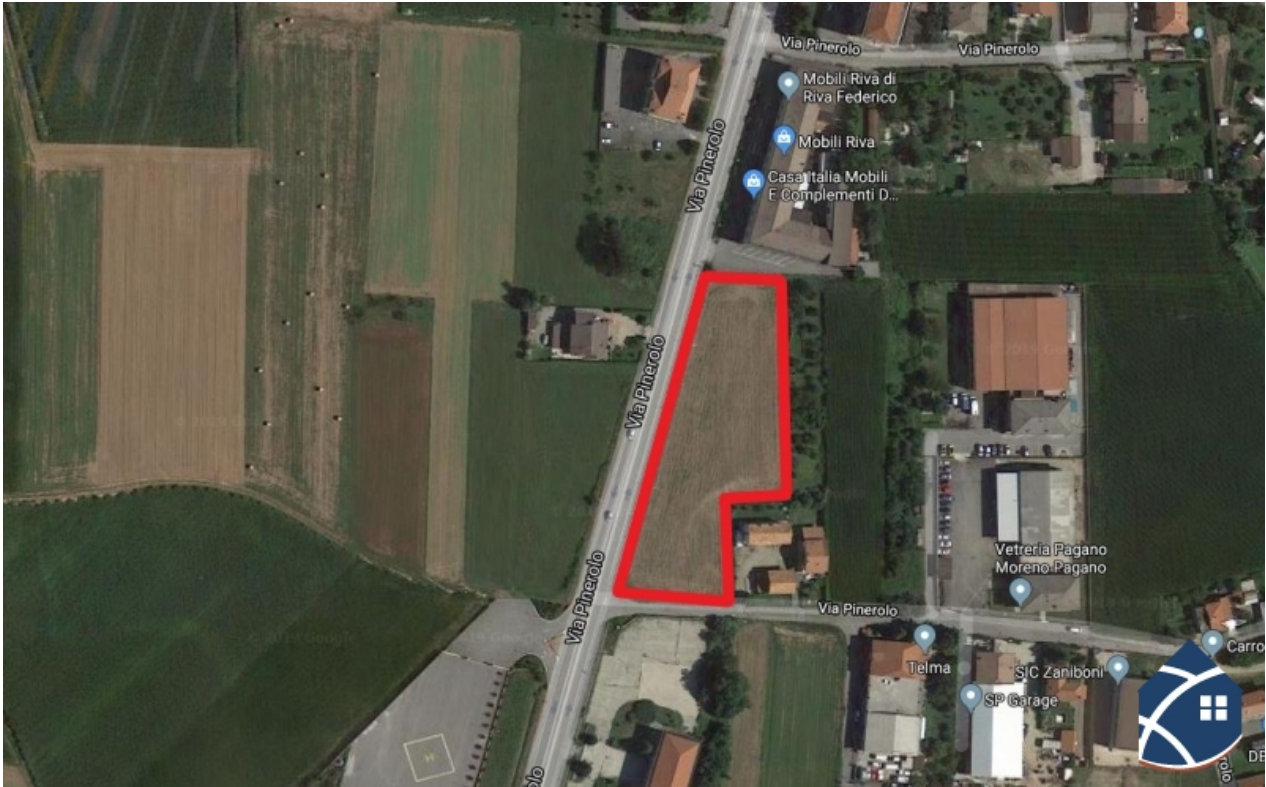

Terreno edificabile commerciale a Frossasco

Frossasco, Via Pinerolo

Descrizione immobile

FROSSASCO - In zona Bivio proponiamo lotto di terreno edificabile con destinazione artigianale/commerciale. L'ampio appezzamento (5220 mq.) consente la costruzione di una struttura di 920 mq. complessivi che potrà andare ad ospitare negozi, spazi espositivi ed attività artigianali di vario genere, ottimo perciò anche ad uso investimento. Possibilità di acquisto di ulteriore lotto adiacente di 1280 mq. con ulteriore incremento della superficie edificabile di 224mq. portando così la totale a 1140 mq. La zona inoltre è di forte passaggio, si trova infatti nel cuore del polo commerciale del paese nel quale sorgono bar, supermercati, meccanici, mobilifici e numerose altre attività. Per maggiori informazioni o per fissare un appuntamento siamo a vostra disposizione al n. 0121342792.

Dettagli immobile

Contratto: Vendita
Tipologia: Terreno
Box auto / posto auto: Assente
Riferimento:

Categoria: Commerciale
Superficie: 5220 m²
Classe energetica: ND
Prezzo € 99.000